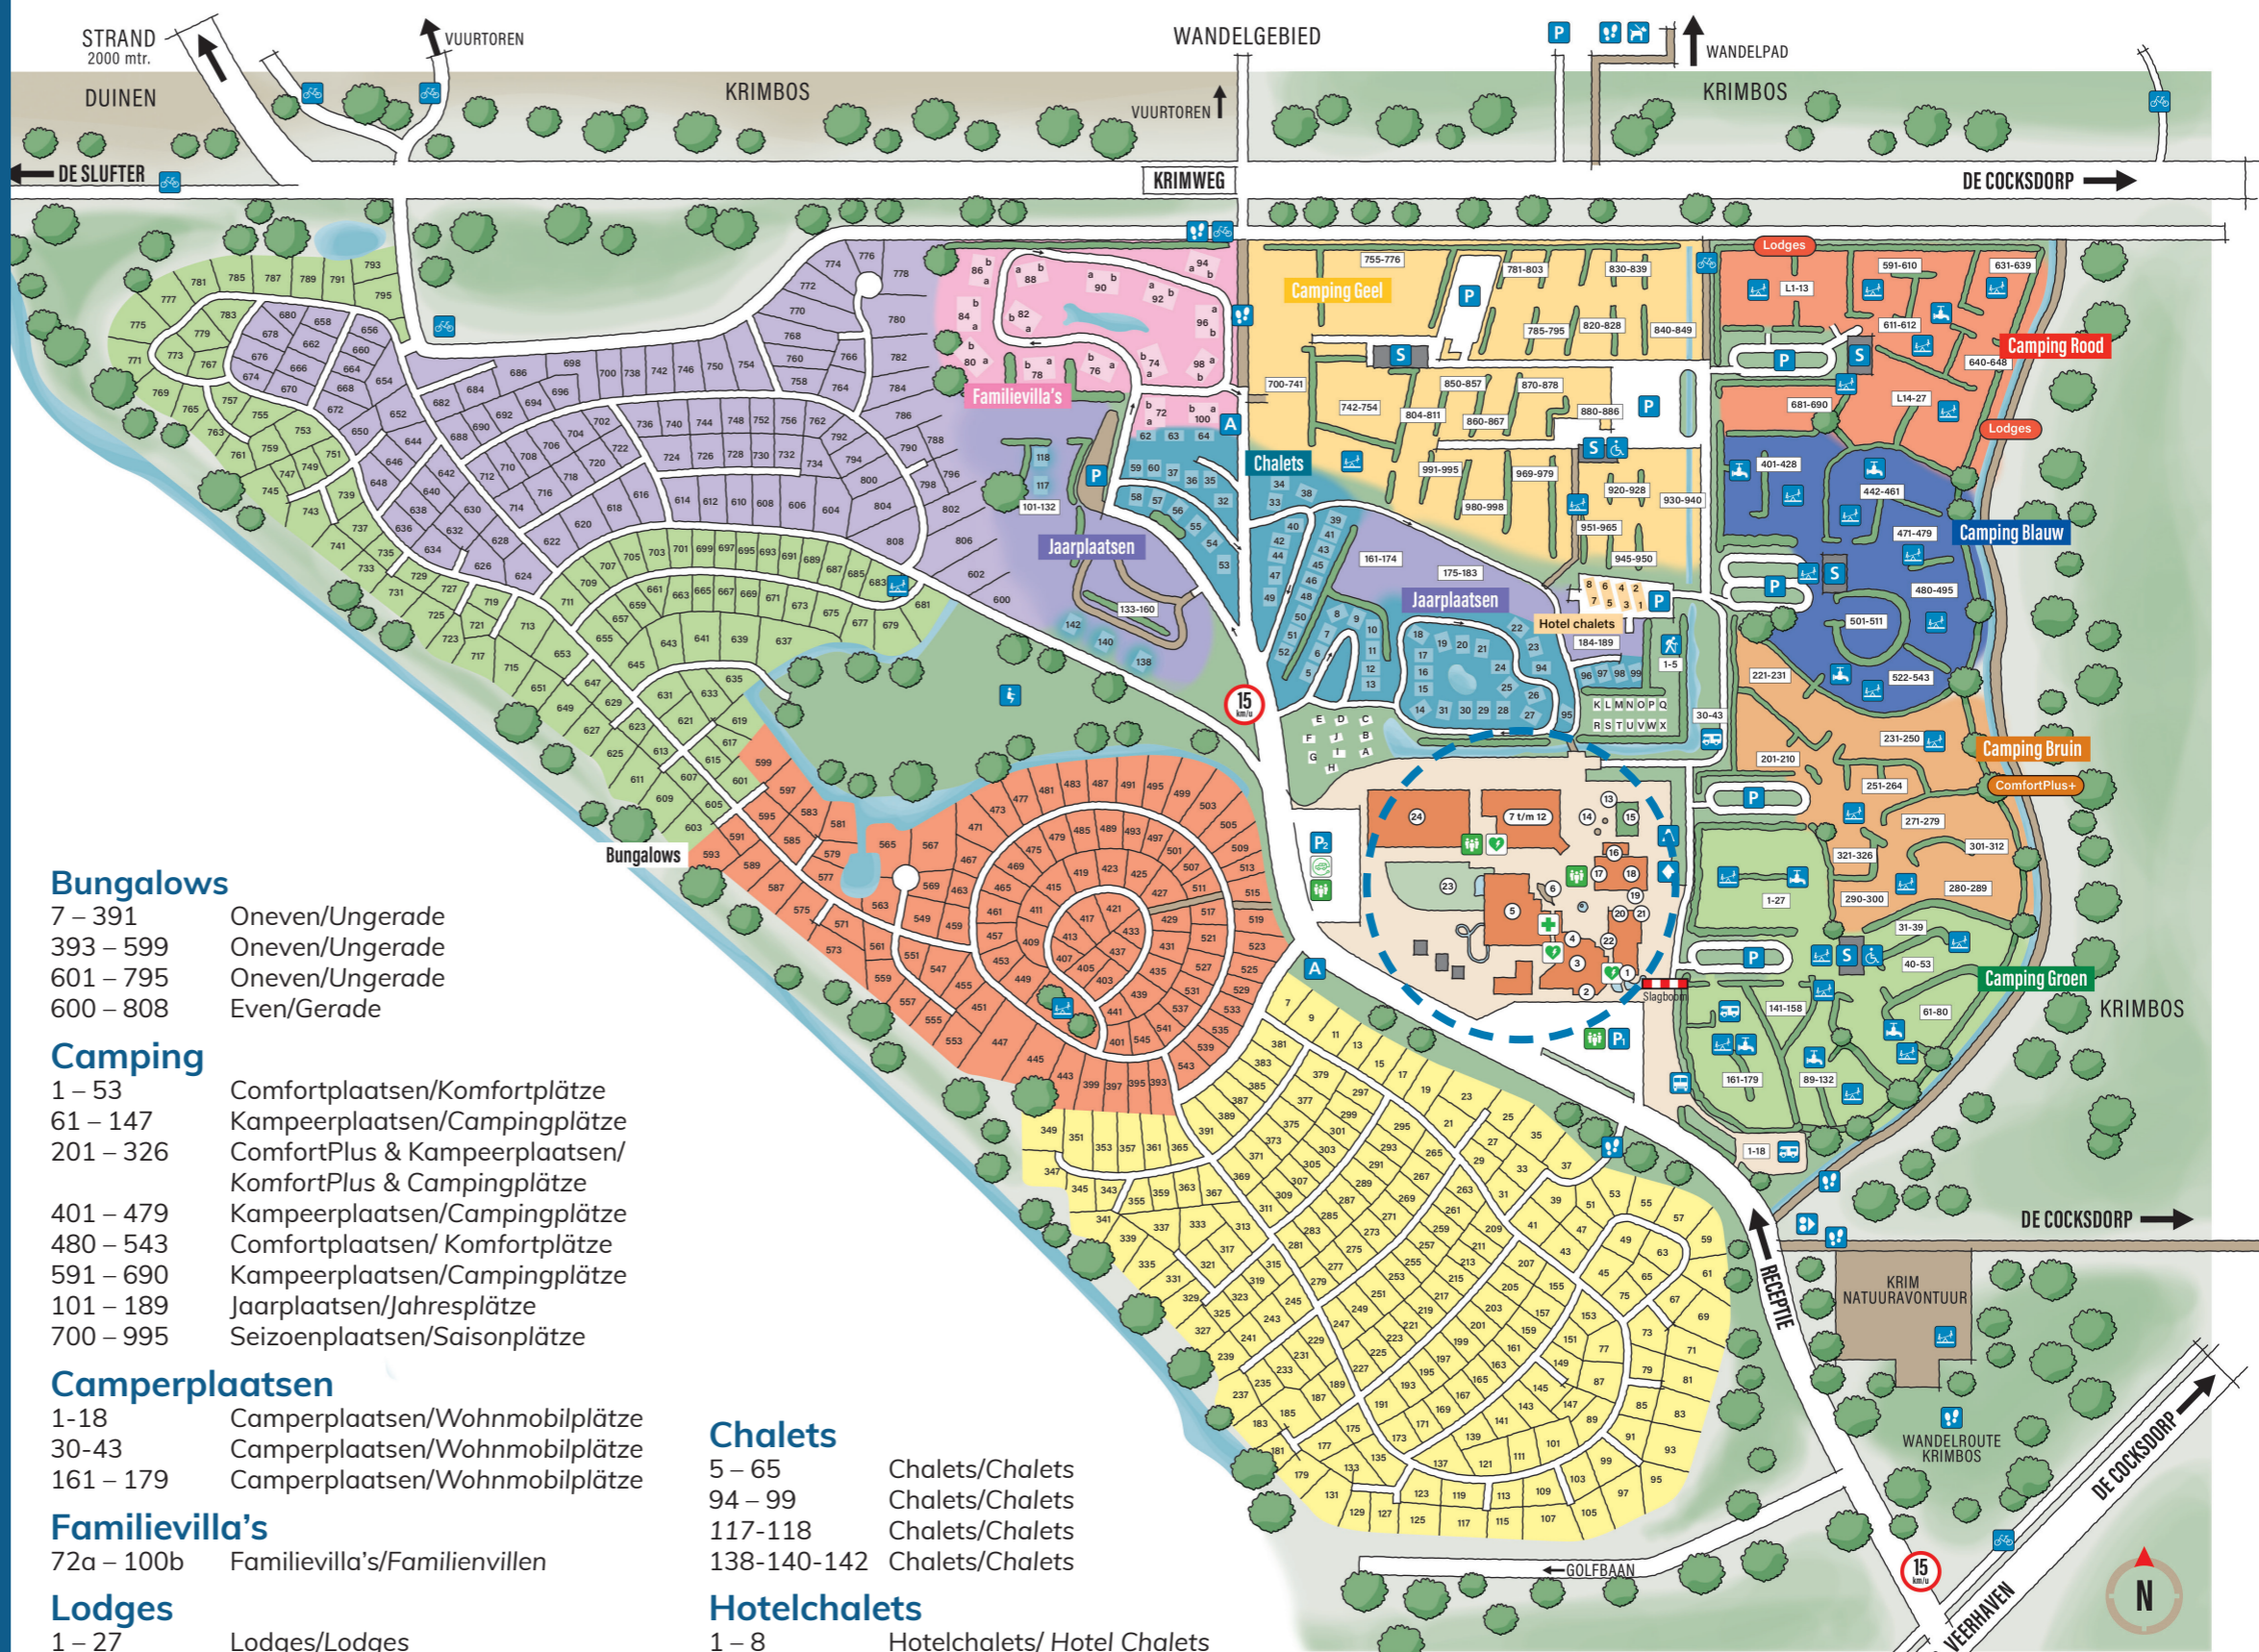

Centrum

- 1 Receptie/Souvenirwinkel
Rezeption/Souvenirladen
- 2 Supermarkt
Supermarkt
- 3 Familierestaurant De Waddenhoeve
Familienrestaurant De Waddenhoeve
- 4 Snackrestaurant De Cocksboot
Snackrestaurant De Cocksboot
- 5 Zwembad/Fitness
Schwimmbad/Fitness
- 6 Speelschip/zand-water speelplaats
Spielschiff/Sand-Wasser Spielplatz
- 7 't Paviljoen
't Paviljoen
- 8 Kinderspeelparadijs
Kinderspielparadies
- 9 Bowlingbaan
Bowlingbahn
- 10 Restaurant 't Paviljoen
Restaurant 't Paviljoen
- 11 Jutterscafé Paal 0
Jutterscafé Paal 0
- 12 Vergaderzalen
Konferenzsäle
- 13 Pumptrack
Pumptrack
- 14 Buitenspeelsterrein
Freiluft-Spielplatz
- 15 Pannaveld
Panna-Sportplatz
- 16 Kidsclub
Kidsclub
- 17 Gamehal/tienerruimte
Spielhalle/Teenager-Raum
- 18 Lasergame/Indoor Midgetgolf
Lasergame/Indoor Minigolf
- 19 Hondenwasstraat
Hundenwaschplatz
- 20 Fietsverhuur
Fahrradverleih
- 21 Wasserette
Waschsalon
- 22 Kapsalon By Amber
Frisör By Amber
- 23 Klimpark Klimmen Enzo
Kletterpark Klimmen Enzo
- 24 Evenementenhal Texel
Veranstaltungshalle Texel

Bungalows

- 7 – 391 Oneven/Ungerade
- 393 – 599 Oneven/Ungerade
- 601 – 795 Oneven/Ungerade
- 600 – 808 Even/Gerade

Camping

- 1 – 53 Comfortplaatsen/Komfortplätze
- 61 – 147 Kampeerplaatsen/Campingplätze
- 201 – 326 ComfortPlus & Kampeerplaatsen/
KomfortPlus & Campingplätze
- 401 – 479 Kampeerplaatsen/Campingplätze
- 480 – 543 Comfortplaatsen/ Komfortplätze
- 591 – 690 Kampeerplaatsen/Campingplätze
- 101 – 189 Jaarplaatsen/Jahresplätze
- 700 – 995 Seizoenplaatsen/Saisonplätze

Camperplaatsen

- 1-18 Camperplaatsen/Wohnmobilplätze
- 30-43 Camperplaatsen/Wohnmobilplätze
- 161 – 179 Camperplaatsen/Wohnmobilplätze

Familievilla's

- 72a – 100b Familievilla's/Familienvillen

Lodges

- 1 – 27 Lodges/Lodges

Sanitair
Sanitär

Sanitair mindervalide
Sanitär Behinderten

Watertappunt
Wasserzapfstelle

Afvalverzamelplaats
Abfallsammelplatz

Parkeerplaats
Parkplatz

Autolaadpaal
Autoladestation

Bushalte Texelhopper
Bushaltestelle Texelhopper