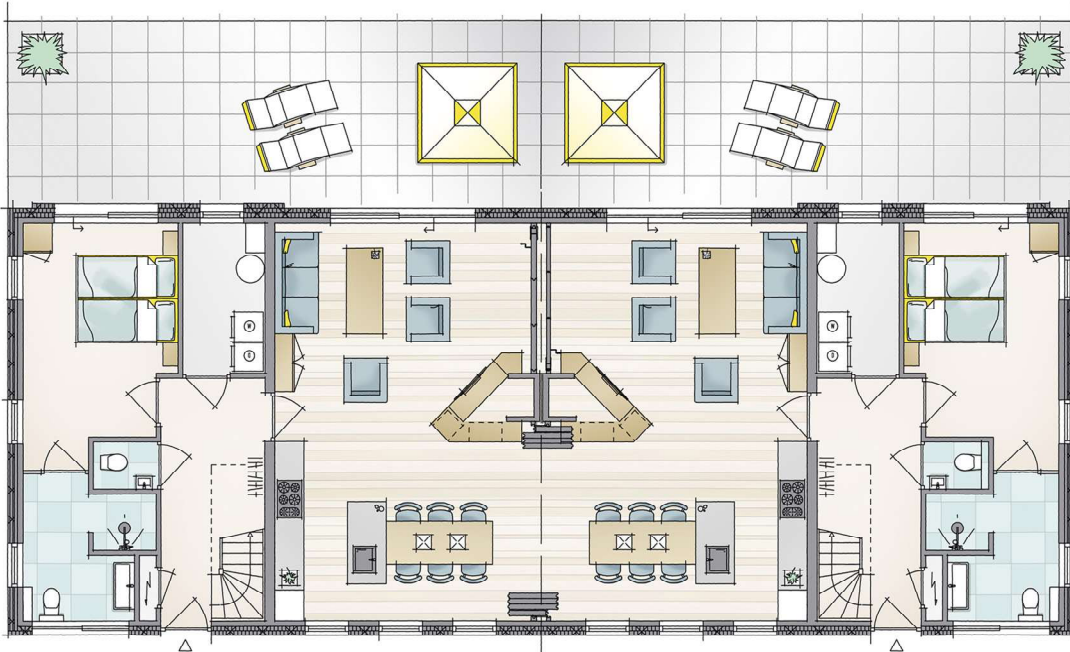

# De Krim Texel

Luxe familievilla 12 persoons begane grond

Luxe familievilla 12 persoons eerste verdieping