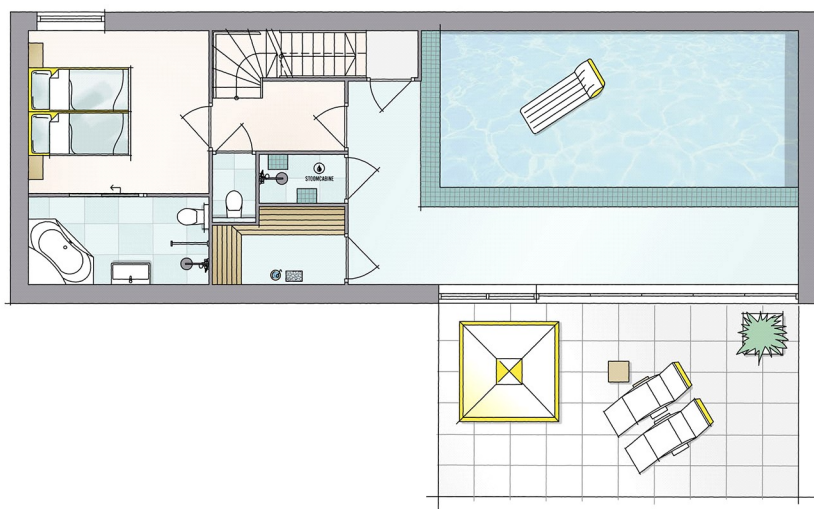

# De Krim Texel

Luxe villa 6 persoons met zwembad begane grond

Luxe villa 6 persoons met zwembad souterrain